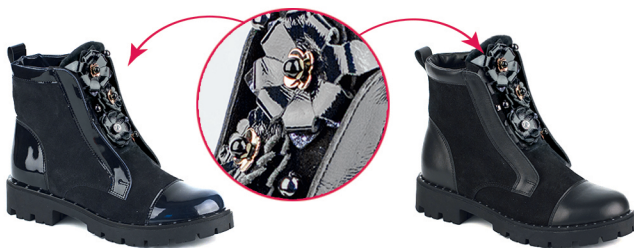

СИНИЙ

ЧЕРНЫЙ

м. 65194

верх нат. кожа

подкладка байка

пар в коробе 6 (32-1; 33-1; 34-1;
35-1; 36-1; 37-1);
5 (38-2; 39-2; 40-1)