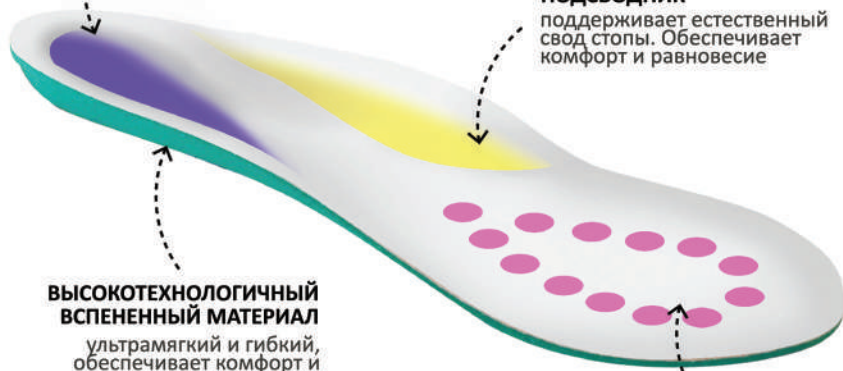

**ВЫСОКОТЕХНОЛОГИЧНЫЙ
ВСПЕНЕННЫЙ МАТЕРИАЛ**
ультрамягкий и гибкий,
обеспечивает комфорт и
снижает нагрузки

**ЗОНА
РЕФЛЕКСОЛОГИЧЕСКОГО
МАССАЖА**
благоприятно влияет на
систему кровообращения

61020

верх:
ТЕКСТИЛЬ+ИСК.КОЖА
подкладка:
ТЕКСТИЛЬ
пар в коробе:
6(32-1; 33-1; 34-1;
35-1; 36-1;37-1)