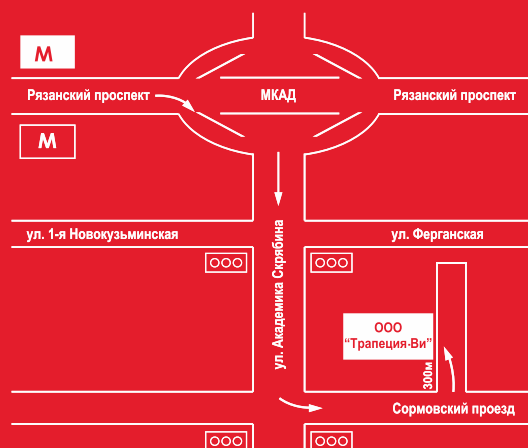

Оптовая торговля ООО «ТРАПЕЦИЯ-ВИ»

109444, г. Москва,
Сормовский проезд, дом 7А
проезд до ст.м. «Рязанский проспект»
тел/факс (495) 379-31-87, (499)641-12-68,
(495) 379-38-66, 379-41-12
E-mail: trapeziya@bk.ru
www.trapezium-shoes.ru