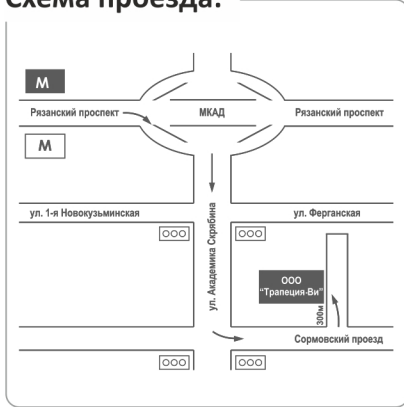

ТОРГОВЫЕ ПРЕДСТАВИТЕЛИ:

г. Москва:

ООО «Трапеция-ВИ» (оптовая торговля)
Адрес: г. Москва, Сормовский проезд, дом 7А, индекс 109444, (ст.м. «Рязанский проспект»)
Тел/факс: +7 (495) 379-31-87, +7 (495) 379-39-32
Тел.: +7 (495) 379-41-12, +7 (495) 379-10-10, +7 (499) 641-12-68
E-mail: trapeziya@bk.ru
Сайт: trapezium-shoes.ru

Схема проезда:

ООО «МАРКО»

Адрес: г. Москва, Остаповский проезд, дом 5, строение 6, индекс 109316
Тел.: +7 (985) 118-65-79

Фирменные магазины «Марко» в г. Москве:

ул. Маросейка, 17/6 (ст. м. «Китай-город»), тел.: +7 (495) 625-91-14

ул. Южнопортовая, д.16, (ст. м. «Кожуховская»), тел. +7 (495) 679-20-61, +7 (977) 748-05-09

ул. Гурьянова, 2а, (ст. м. "Печатники") тел. +7 (977) 534-71-52

ул. Мастеркова, 6, пав. 01Б/1 (ст. м Автозаводская), тел. +7 (916) 676-33-57

мкр. Северное Чертаново, к.208 (ТЦ "Каспий") (ст. м Чертановская), тел. +7 (915) 305-07-16

ул. Менжинского, д. 15, корп.1, (ст. м. Бабушкинская) тел. +7 (977) 534-71-46

ООО «Марко МФ»

Адрес: г. Москва, улица Талдомская, дом 11, корпус 1, этаж 1, пом.5, ком. 16, индекс 125412
Тел.: +7 (495) 789-10-59
E-mail: shop@belobuv.ru
Интернет-магазин: belobuv.ru

Фирменные магазины «Марко» в г. Москве:

ул. Талдомская, д.11, корп.1 (ст. м. «Петровская-Разумовская»), тел. +7 (499) 747-12-38

ул. Дубнинская, 39, тел. +7 (499) 767-57-38

ул. Первомайская, 5 (ст. м Измайловская), тел. +7 (499) 367-11-05

ул. Порерва, 31 (ст. м Братиславская), тел. +7 (967) 100-88-24

ул. Профсоюзная, 124 (ст. м Коньково), тел. +7 (499) 793-45-95

бул. Яна Райтиса, 1 (ст. м Сходненская), тел. +7 (967) 100-88-25

г. Санкт-Петербург:

ООО «А-БУТС» (Оптовая и розничная продажа)
Адрес: г. Санкт-Петербург, пр. Стачек, 45, корп.2 лит. А, пом. 3-Н
Тел./факс: +7 (812) 740-11-90, +7 (812) 703-59-34
Факс: +7 (812) 329-67-30
E-mail: sales@markoclub.ru
Сайт: markoclub.ru