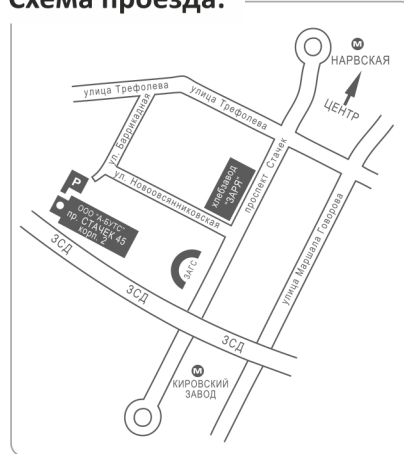

Схема проезда:

Адреса магазинов:

просп. Загородный, д. 20

В.О. 7-ая линия, д. 30 (ст.м. Василеостровская)

ул. Бабушкина, д. 71/8 (ст.м. Ломоносовская)

просп. Стачек, д. 96 (ст.м. Автово)

пл. Красногвардейская, д. 4 (Среднеохтинский пр.)