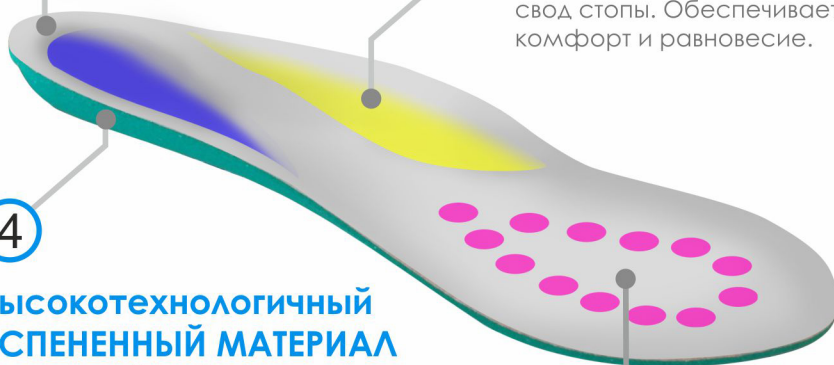

1 ПОВТОРЯЕТ ГЕОМЕТРИЮ
 стопы для действительно персонализированной поддержки.

2 ПОДСВОДНИК
 поддерживает естественный свод стопы. Обеспечивает комфорт и равновесие.

4
Высокотехнологичный ВСПЕНЕННЫЙ МАТЕРИАЛ

Ультрамягкий и гибкий, обеспечивает комфорт и снижает нагрузки.

3 Зона
РЕФЛЕКСОЛОГИЧЕСКОГО МАССАЖА

Благотворно влияет на систему кровообращения.

Очаровательная вышивка
приведет в восторг Вашу
маленькую принцессу.