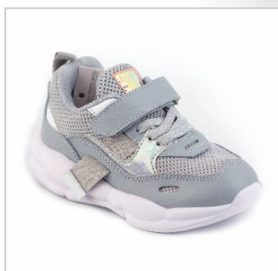

м. 41213

Пар в коробе: 10
(27-2; 28-2; 29-2; 30-2; 31-2)

м. 61213

Пар в коробе: 8
(32-2; 33-2; 34-2; 35-2)

Верх: искусственная кожа+текстиль
Подкладка: текстиль
Стелька: натуральная кожа

СЕРЫЙ