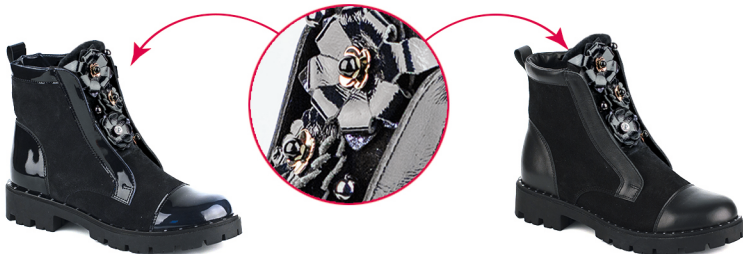

65167 Б

Размер: 34-37
Пар в коробе:
8 (34-2; 35-2;
36-2; 37-2)

СИНИЙ

ЧЕРНЫЙ

65167 Б-1

Размер: 38-39
Пар в коробе:
4 (38-2; 39-2)

Верх: нат. кожа
Подкладка: байка