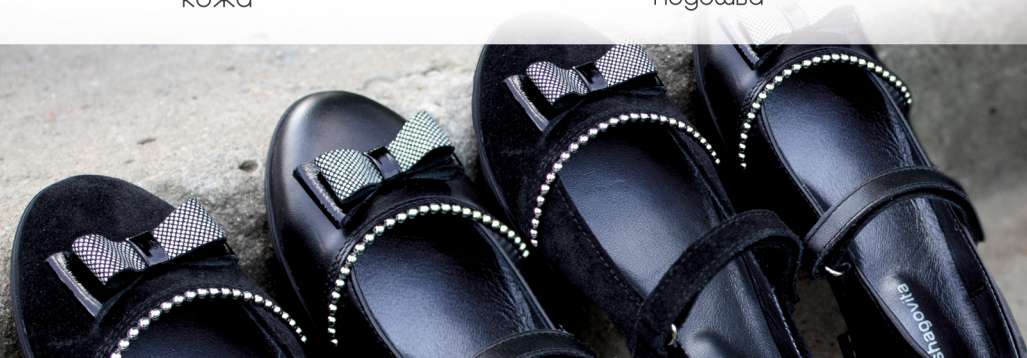

shagovita
В КАЖДОМ ШАГЕ

20
20

ШКОЛЬНАЯ
КОЛЛЕКЦИЯ

Условные обозначения

Наши преимущества!

Анатомически
правильная
стелька

Невероятно
комфортная
колонка

100%
натуральная
кожа

Безупречное
качество

Легкая и
гибкая
подошва

м. 31189

верх нат. кожа

подкладка нат. кожа

пар в коробе 6 (30-3; 31-3)

СИНИЙ
м. 31139

верх нат. кожа